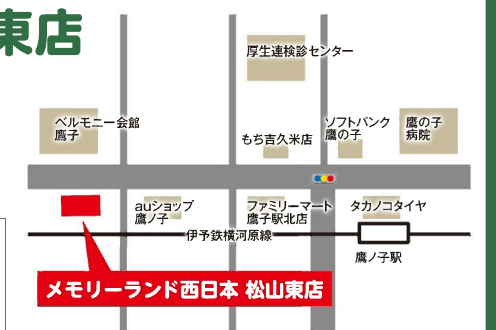

松山東店

墓石専門店だからこそ提供できる! **安心**のセット価格 ①墓石 ②基礎工事代 ③標準施工代 ④文字彫刻代 ⑤墓石付属品 ⑥10年保証

掲載した全商品の価格には下記の全てが含まれています。

お墓の事でお困りのことがあれば
メモリーランドに何でもご相談ください。

私たちは、全国に35店舗を構える
日本最大の墓石専門店グループです。

Landwork

ランドワークグループ

株式会社
メモリーランド西日本

メモリーランド西日本 松山店

〒790-0054 愛媛県松山市空港通2丁目12-1
TEL.089-946-6711 FAX.089-946-6712
営業時間 9:00~18:00

フリーダイヤル
0120-898-776

メモリーランド西日本 松山東店

〒790-0925 愛媛県松山市鷹ノ子町668
TEL.089-961-1310 FAX.089-961-1318
営業時間 9:00~12:00・14:00~18:00

フリーダイヤル
0120-633-667

メモリーランド西日本は山陰・四国に充実の6店舗を展開するお墓と墓石の専門店です。安心の10年保証でお墓づくりをお手伝いいたします。

新春初売セール

令和四年
1/23(土)~23(日)
9:00~18:00

表面の商品以外にも大幅値引きにて販売致します!!
◆写真は一例です。両店内には他にもたくさん展示品をご用意しております。
◆中国産・インド産・国産/大島石から庵治石まで、数多くの石種を取り揃えております。