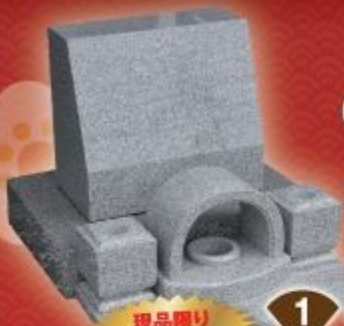

メモリーランド松山店

新春初売セール

■セール期間
2024年1/3(水)~1/31(水)

ご成約プレゼント

期間中、30万円以上(税込)のご成約を頂いた方に
選べる
カタログギフト
プレゼント!!

※数に限りがございますのでなくなり次第終了となります。写真はイメージです。

1 洋墓「横谷霊園規格」
現品限り
売り切れ御免!!

定価 600,000円

豪華品付属!特別価格!
42 (税込) 万円
石種・玉砂利付