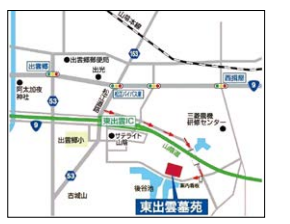

YouTube
でもご紹介
しています